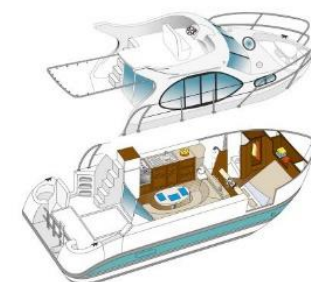

LAST-MINUTE !

OCTO FLY 'Bois le Duc'

14.95 m x 3,85 m

8-10 personen

15-22 juni 2024

Montfoort-Montfoort VAN € 5.289,= minus 40%

VOOR € 3.174,=

4 slaaphutten voor 2 personen
4 x douche en elektrisch toilet
Grote koelkast met vriesvak
Oven en magnetron
Senseo koffie machine
Kookplaat
Radiocd- & mp3-speler
Verwarming
Walstroomaansluiting 220V
Zwemladder
Dekdouche
Tuinmeubilair
Op de Fly 2^e besturing, bimini, zithoek, ligbedden & plancha grill

- 2 slaaphutten voor 2 personen
- 2 x douche en elektrisch toilet
- Grote koelkast met vriesvak
- Oven
- Kookplaat
- Radiocd- & mp3-speler
- Verwarming
- Walstroomaansluiting 220V
- Zwemladder
- Dekdouche
- Tuinmeubilair
- Boven 2^e besturing

LAST-MINUTE !

DUO 'Maastricht'

8.85 m x 3,40 m

2-4 personen

08-15 juni 2024

Kerkdriel-Kerkdriel

VAN € 2.318,= minus 40%

VOOR € 1.390,=

1 slaaphut voor 2 personen
1 x douche en elektrisch toilet
Koelkast met vriesvak
Oven
Kookplaat
Radiocd- & mp3-speler
Verwarming
Walstroomaansluiting 220V
Zwemladder
Dekdouche
Tuinmeubilair
Boven 2^e besturing