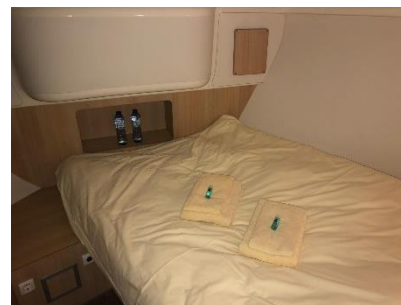

- 2 slaaphutten voor 2 personen
- 2 x douche en elektrisch toilet
- Grote koelkast met vriesvak
- Oven
- Kookplaat
- Radiocd- & mp3-speler
- Verwarming
- Walstroomaansluiting 220V
- Zwemladder
- Dekdouche
- Tuinmeubilair
- Boven 2^e besturing

1 slaaphut voor 2 personen
1 x douche en elektrisch toilet
Koelkast met vriesvak
Oven
Kookplaat
Radiocd- & mp3-speler
Verwarming
Walstroomaansluiting 220V
Zwemladder
Dekdouche
Tuinmeubilair
Boven 2^e besturing