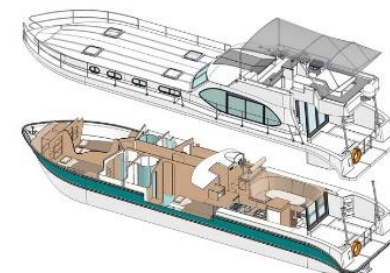

LAST-MINUTE !

OCTO FLY 'Bois le Duc'

14.95 m x 3,85 m

8-10 personen

15-22 juni 2024

Montfoort-Montfoort VAN € 5.289,= minus 40%

VOOR € 3.174,=

4 slaaphutten voor 2 personen
4 x douche en elektrisch toilet
Grote koelkast met vriesvak
Oven en magnetron
Senseo koffie machine
Kookplaat
Radiocd- & mp3-speler
Verwarming
Walstroomaansluiting 220V
Zwemladder
Dekdouche
Tuinmeubilair
Op de Fly 2^e besturing, bimini, zithoek, ligbedden & plancha grill

LAST-MINUTE !

QUATTRO B 'Heusden'

10.85 m x 3,80 m

4-6 personen

22-29 juni 2024

Montfoort-Kerkdriel

VAN € 3.119,= minus 40%

VOOR € 1.871,=